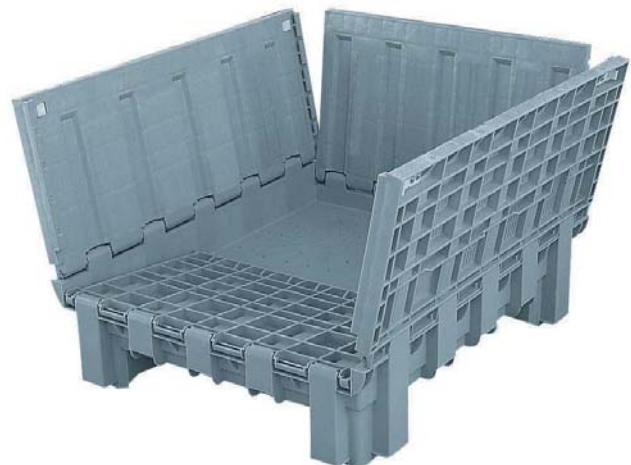

CASSE-PALLET / PALLET-BOXES

Serie / Range "G" 1200x1000 mm

COLORE STANDARD: GRIGIO - NERO / STANDARD COLOUR: GREY - BLACK

G8

Dim. ext. 1200x1000x760 mm
Dim. int. 1115x915x575 mm
Capacità / capacity: 590 l
Fondo: chiuso e costolato / bottom: solid and ribbed
Pareti: chiuse / walls: solid

GF8

Dim. ext. 1200x1000x760 mm
Dim. int. 1115x915x575 mm
Capacità / capacity: 590 l
Pareti: forate e costolate / walls: perforated and ribbed

2 o 3 traverse applicate dopo la produzione / 2 or 3 runners applied after the production

Le casse-pallet nella versione di colore nero sono in plastica rigenerata
The pallet-boxes industrial version are of regenerated plastic

Tutte le versioni sono disponibili con coperchio e personalizzabili con marchio a caldo o serigrafia. Carrello a crociera disponibile per G8 e GF8 / All versions available with lid and are customizable by hot printing or screen printing. Trolley available for G8 e GF8.

Serie / Range "G" 1200x1000 mm

COLORE STANDARD: GRIGIO / STANDARD COLOUR: GREY

G8 PA

Dim. ext. 1200x1000x760 mm
Dim. int. 1115x915x570 mm

Altezza da piegato / folded height: 305 mm
Capacità / capacity: 600 l
Fondo: forato 236 fori - Ø 6 mm
Bottom: perforated 236 holes - Ø 6 mm
Pareti: forate e costolate
Walls: perforated and ribbed